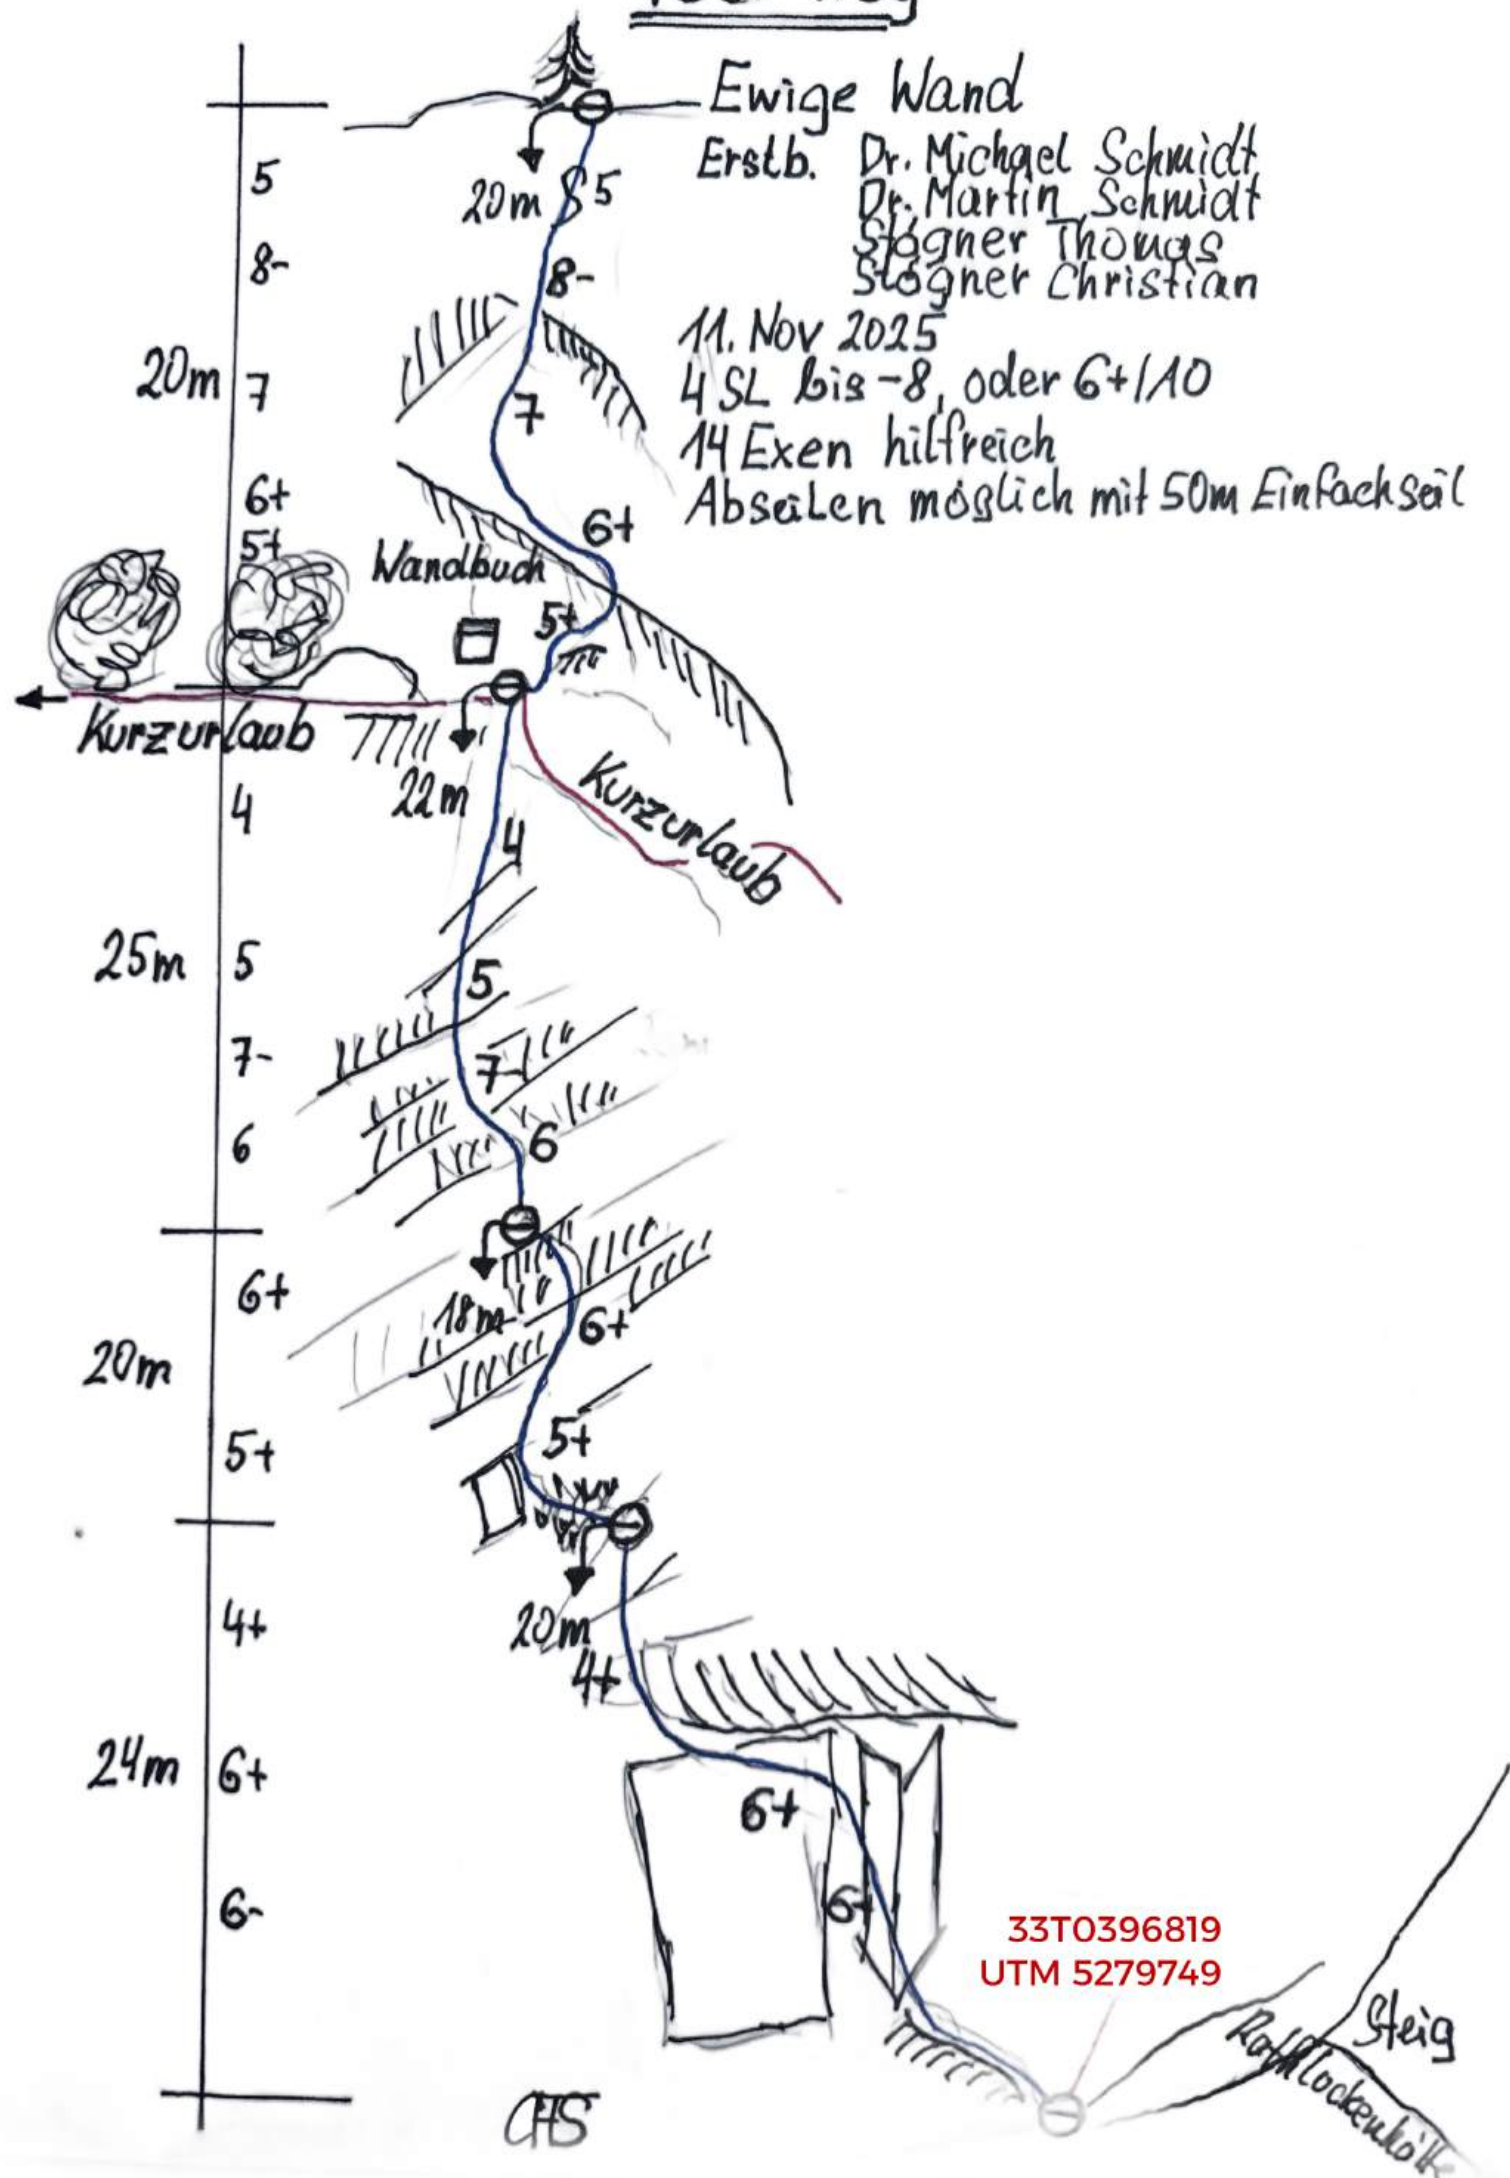

70er-Weg

Ewige Wand

Erstb. Dr. Michael Schmidt
Dr. Martin Schmidt
Stögner Thomas
Stögner Christian

11. Nov 2025

4 SL bis -8, oder 6+/10

14 Exen hilfreich

Absälen möglich mit 50m Einfachseil

33T0396819
UTM 5279749

CFS

Steig
Raumlockenbühne