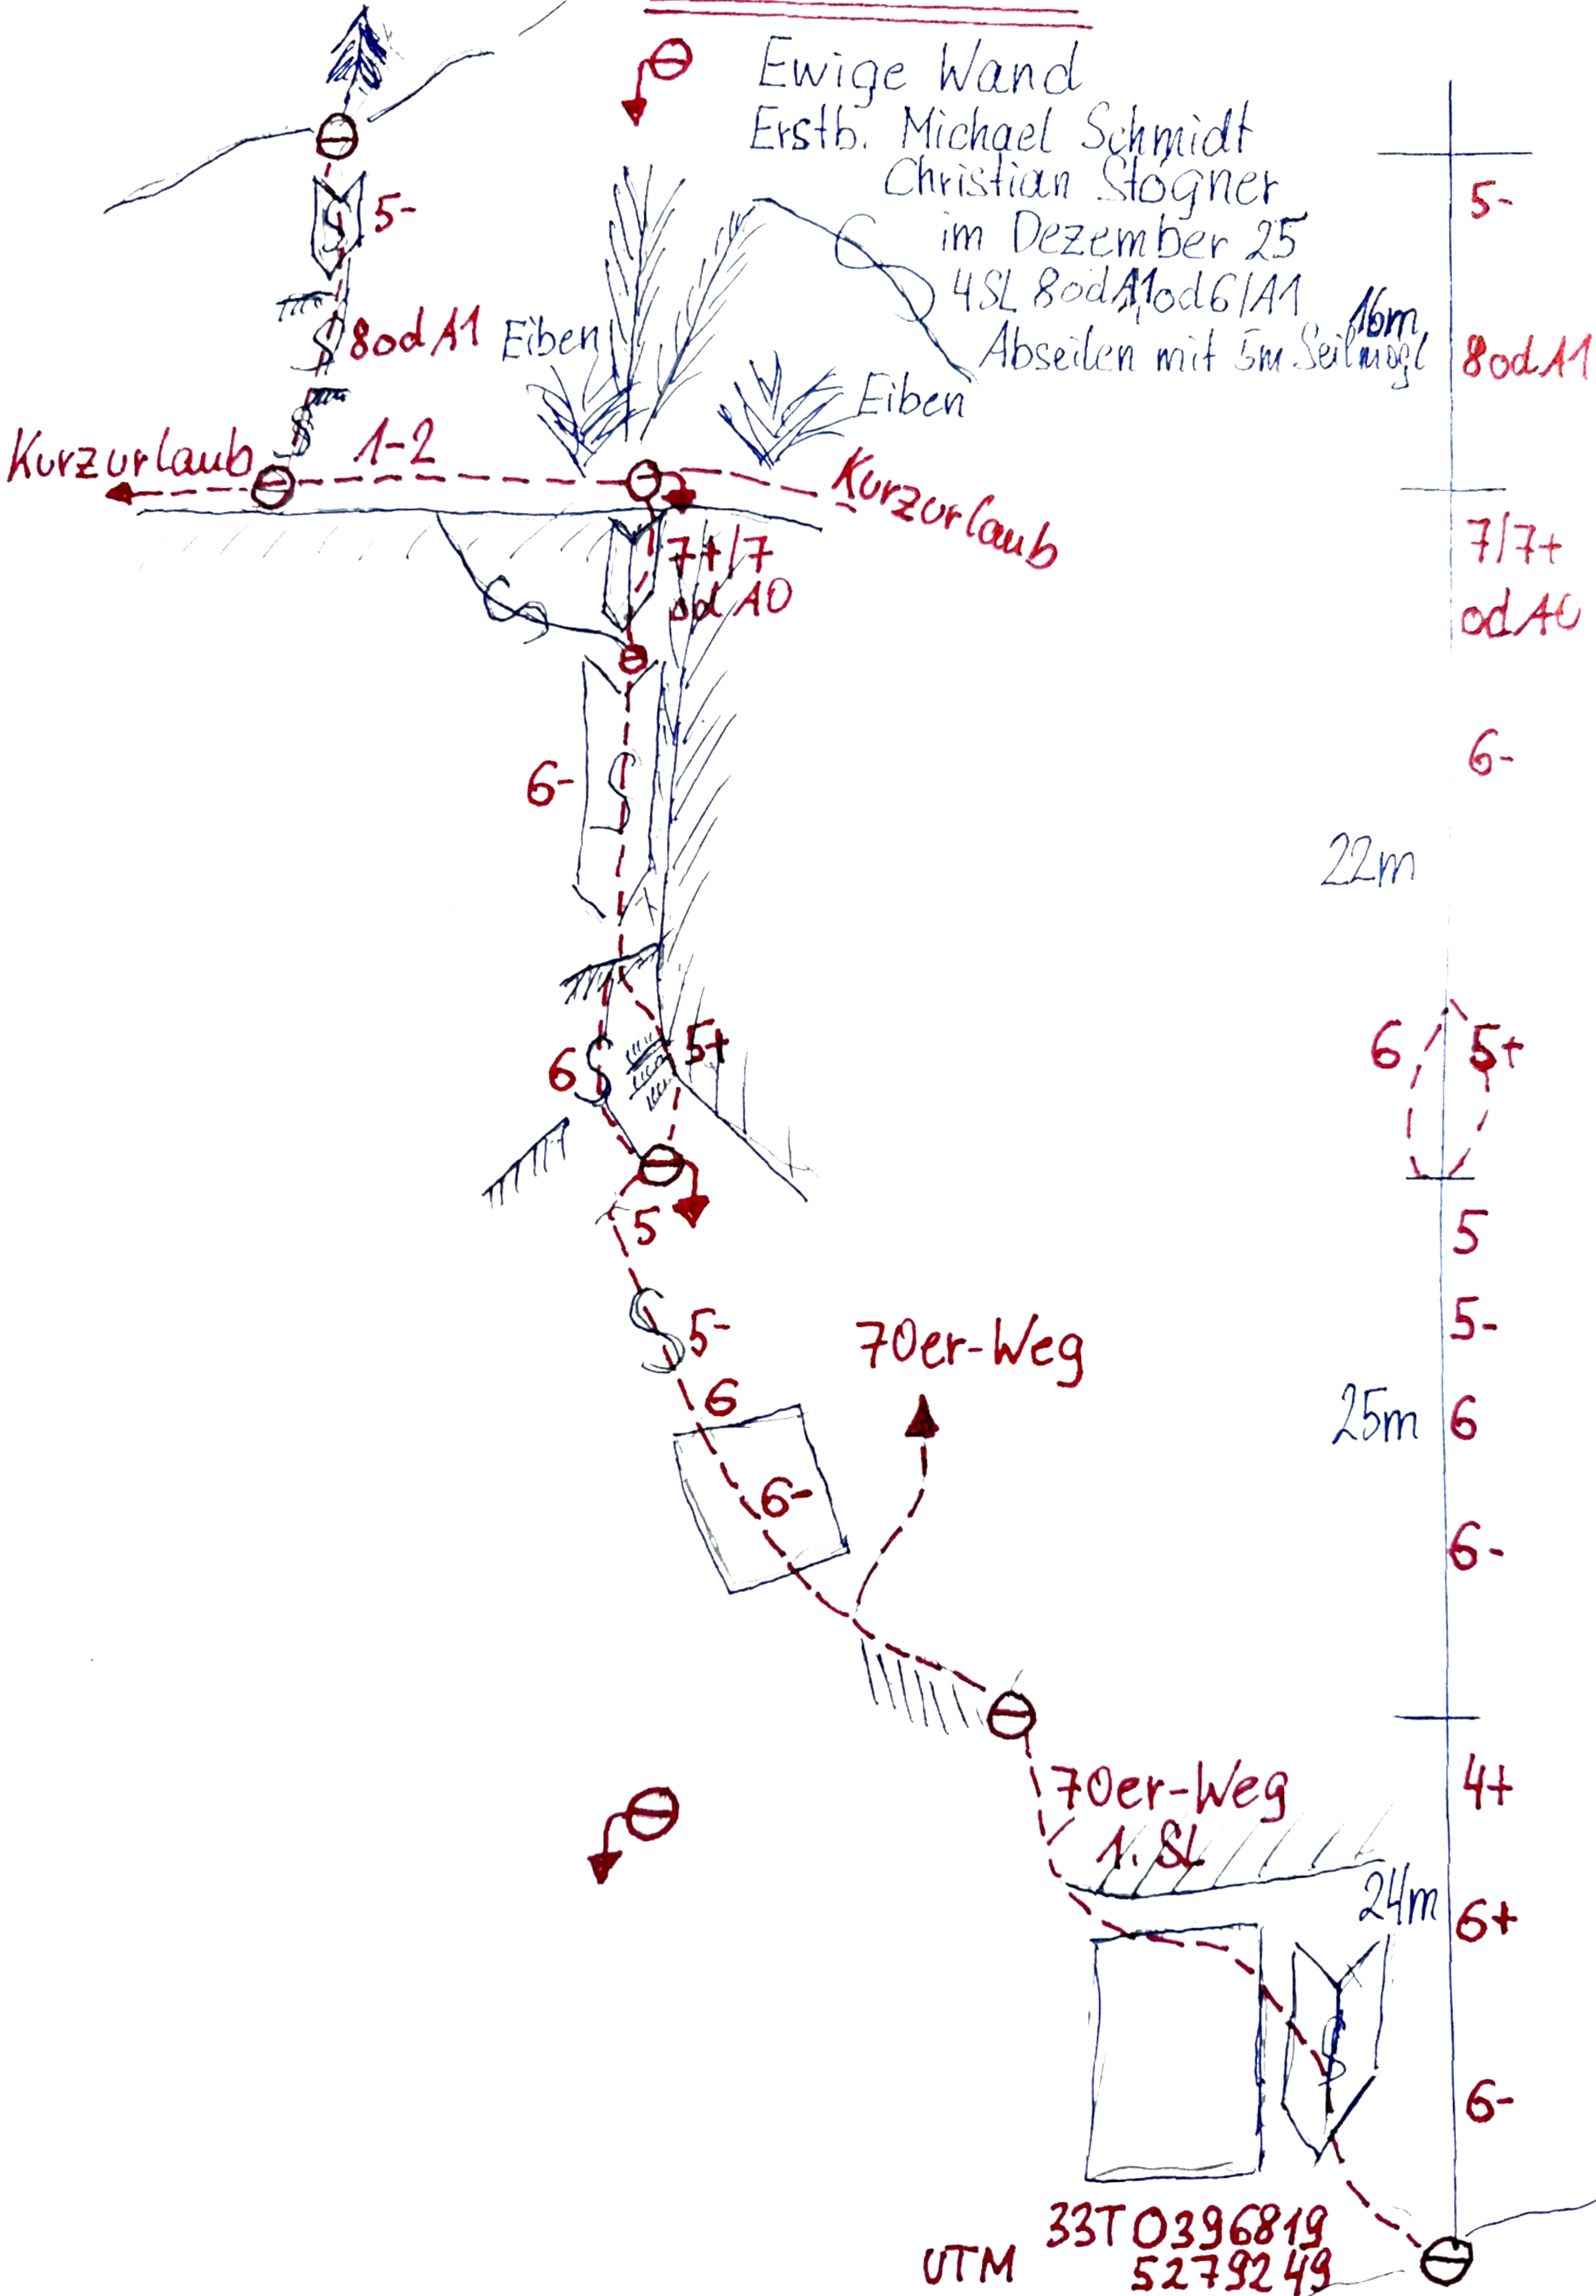

Dezemberföhn

Ewige Wand
 Erstb. Michael Schmidt
 Christian Stögner

im Dezember 25

4SL 8od A1 od 6/A1

Abseilen mit 5m Seil mögl 16m

5-

8od A1

7/7+

od A0

6-

22m

6, 5+

5

5-

25m

6

6-

4+

24m

6+

6-

UTM 33T 0396819
 5279249